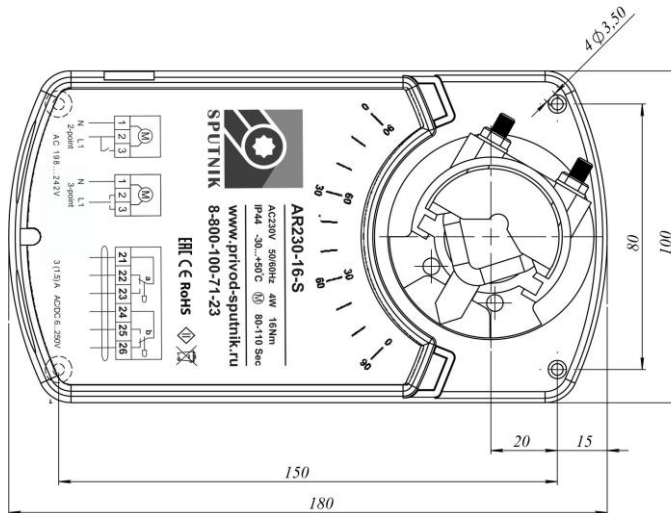

Общество с ограниченной ответственностью «Приборы контроля и Привод»
(ООО «ОВЕН-ПЕРМЬ»)

614000, г. Пермь, ул. Луначарского, 23, офис 27, тел. (342) 270-02-27, 212-42-51

ИНН 5902858780 КПП 590201001 ОГРН 1095902008135

www.kip59.ru www.пkip.рф e-mail: mail@kip59.ru