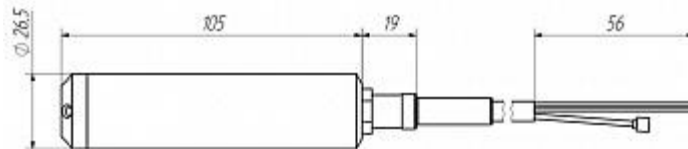

Схема внешних подключений ДДМ-03-ДГ

Типовая схема внешних подключений с измерителем уровнем Прома-ИУ

Габаритные и установочные размеры

Цвет	Цель
Красный	+24В
Зеленый	Выход (4-20)мА