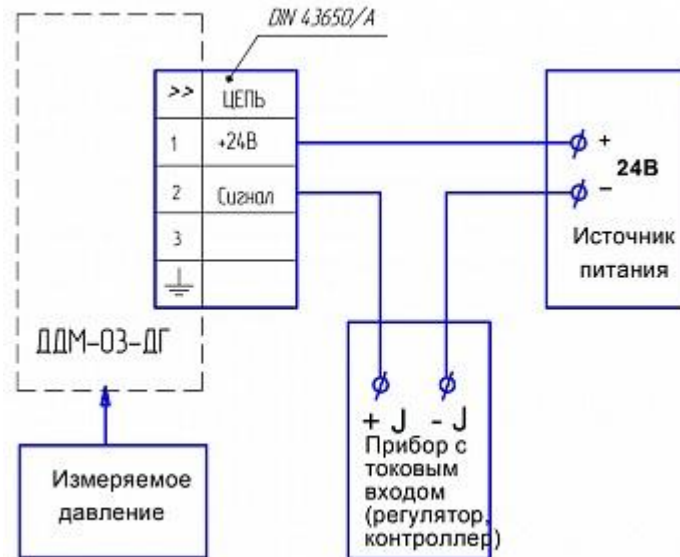

Схема внешних подключений ДДМ-03-ДГ

Типовая схема внешних подключений с измерителем уровнем Прома-ИУ

Габаритные и установочные размеры

Цвет	Цель
Красный	+24В
Зеленый	Выход (4-20)мА