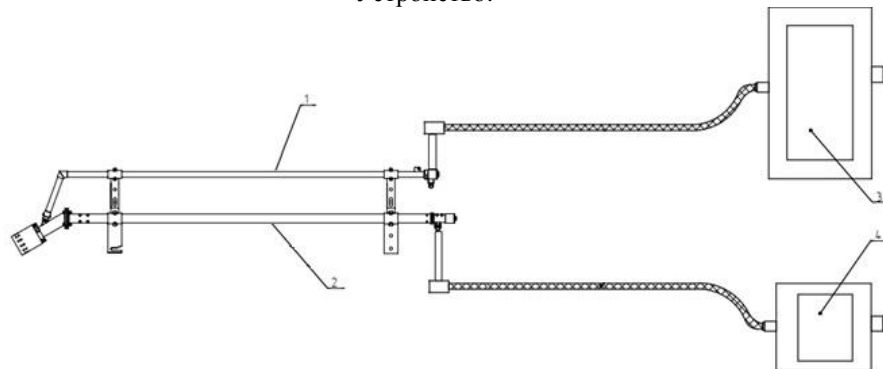

Габаритные и установочные размеры:

Устройство:

- 1.Свеча розжига высокой энергии
- 2.Газовая пилотная горелка (запальник) с контролем пламени (термопара) ЗСУ-ПИ-45-ФС
- 3.Блок розжига
- 4.Блок коммутации