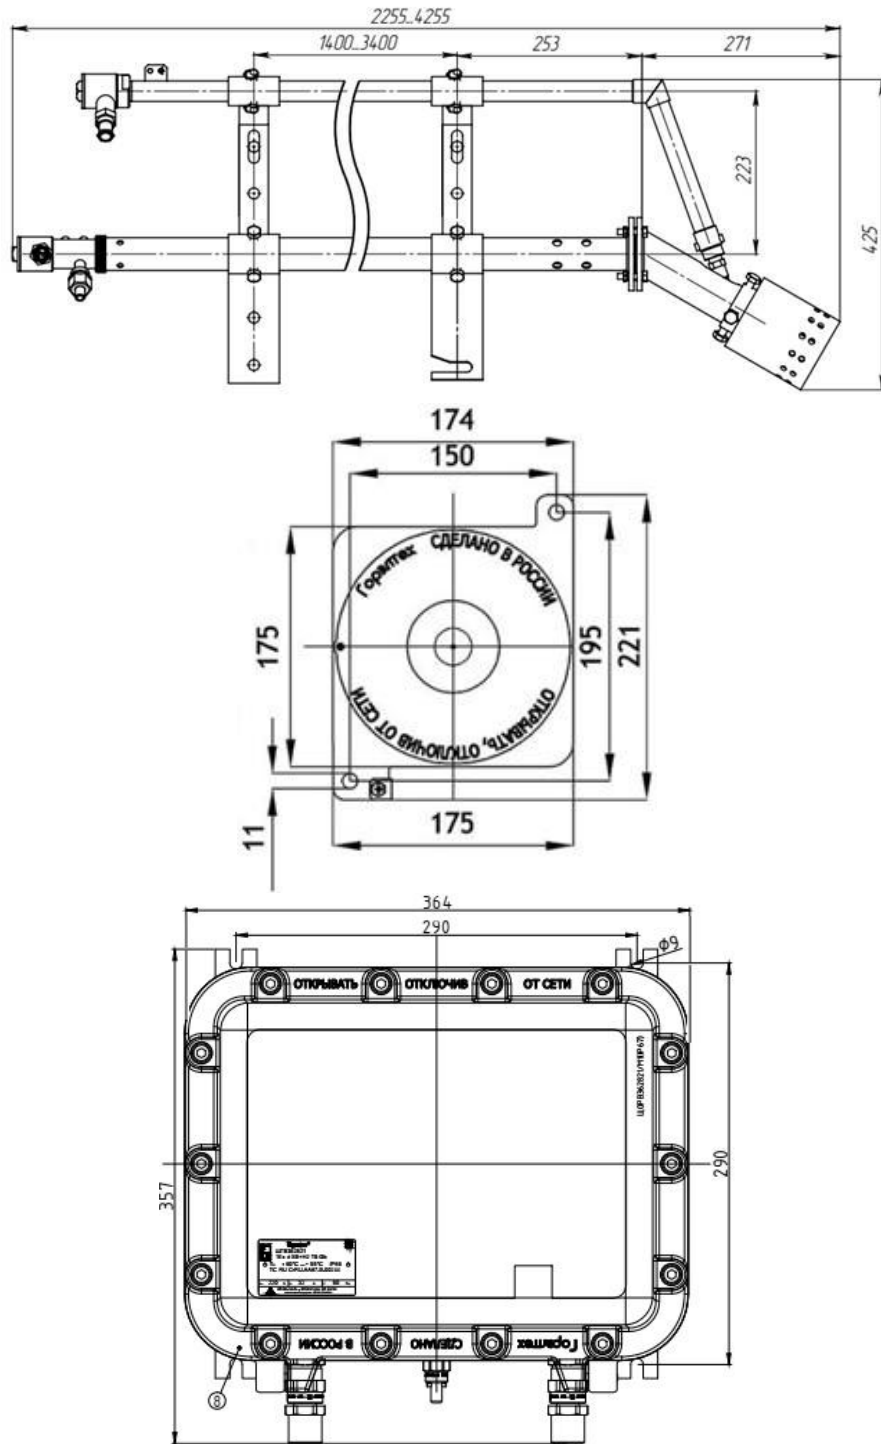

Габаритные и установочные размеры:

Устройство:

- 1.Свеча розжига высокой энергии
- 2.Газовая пилотная горелка (запальник) с контролем пламени (термопара) ЗСУ-ПИ-45-ФС
- 3.Блок розжига
- 4.Блок коммутации